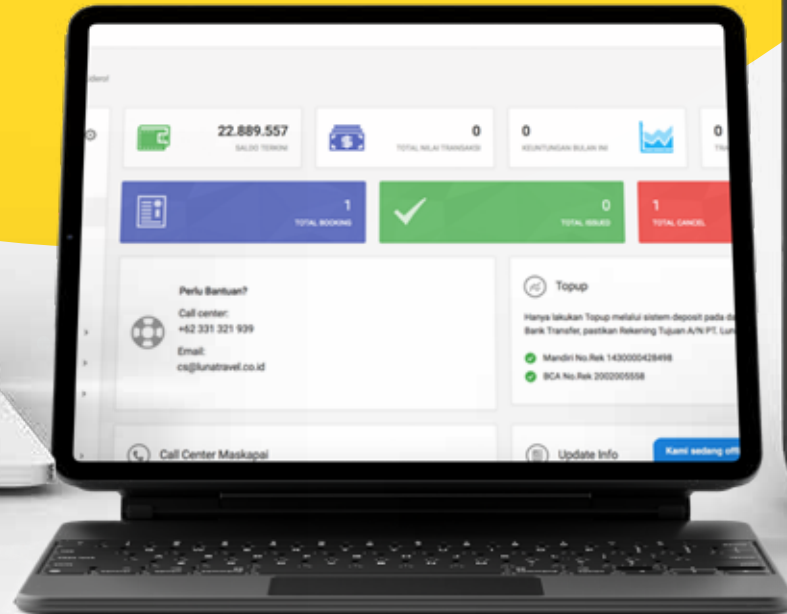

Portofolio Kami

Website

Jak Lingko Indonesia
www.jaklingko.co.id

Radio Republik Indonesia
www.rri.co.id

**Radio Republik Indonesia
(Monitoring assets)**

ppid.rri.co.id
ppid.rri.co.id

Booking Engine Luna Travel