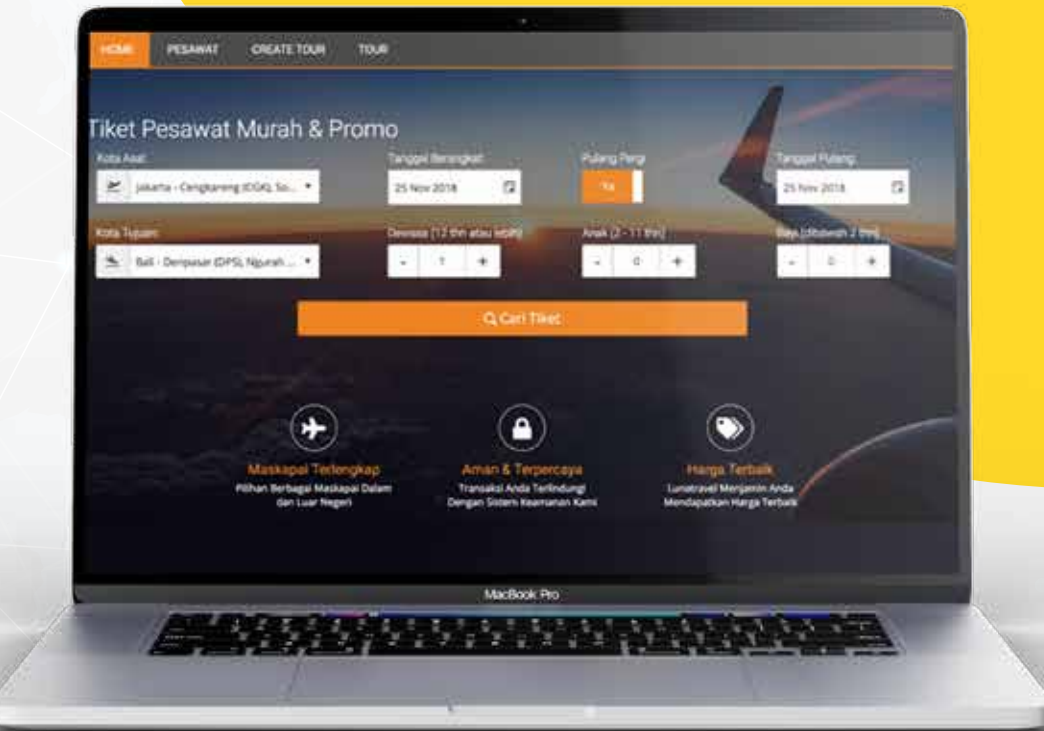

Portofolio Kami

Website

Jak Lingko Indonesia
www.jaklingko.co.id

Radio Republik Indonesia
www.rri.co.id

**Radio Republik Indonesia
(Monitoring assets)**

ppid.rri.co.id
ppid.rri.co.id

Booking Engine Luna Travel